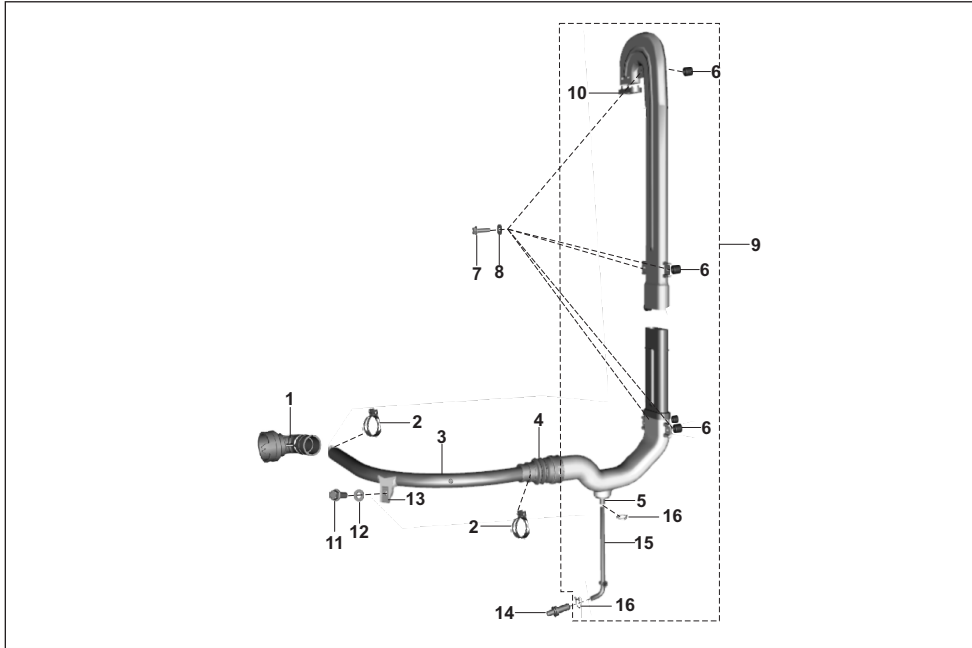

PLATE NO. 26: PIPE AIR INTAKE - C

ALTERNET FUEL
MF & BF OBD2A

No.	Part No.	Description	RE		Z		XWIDE		C	Remarks	
			AU	AF	AM	AZ	RA	AT	AT1		AN
1	AN121319	Duct Filter Air Inlet	-	-	-	-	-	-	1		
2	DG101262	Clamp	-	-	-	-	-	-	2		
3	RC581003	Pipe a/f inlet	-	-	-	-	-	-	1		
4	AN121185	Bellow - Intake Elbow	-	-	-	-	-	-	1		
5	AL103003	Plug drain	-	-	-	-	-	-	1		
6	BG581404	Damper	-	-	-	-	-	-	5		
7	KADF0625	Bolt flanged	-	-	-	-	-	-	5		
8	39081411	Plain washer id6.2 od11 t1.2	-	-	-	-	-	-	5		
9	RC581400	Assembly air intake cargo cng	-	-	-	-	-	-	1		
10	BG581405	Mesh air intake	-	-	-	-	-	-	1		
11	KADF0820	Bolt flanged	-	-	-	-	-	-	1		
12	39118011	Washer	-	-	-	-	-	-	1		
13	24161297	Clip nut m8x1.25	-	-	-	-	-	-	1		
14	DS121126	Plug	-	-	-	-	-	-	1		
15	JA581012	Tube drain	-	-	-	-	-	-	1		
16	DP121025	Clamp	-	-	-	-	-	-	2		

AU - RE PET
AF - RE CNG
AM - RE LPG

AZ - Maxima Z CNG
RA - Maxima Z LPG

AT - Maxima XWIDE CNG
AT1 - Maxima XWIDE LPG
AN - Maxima C CNG