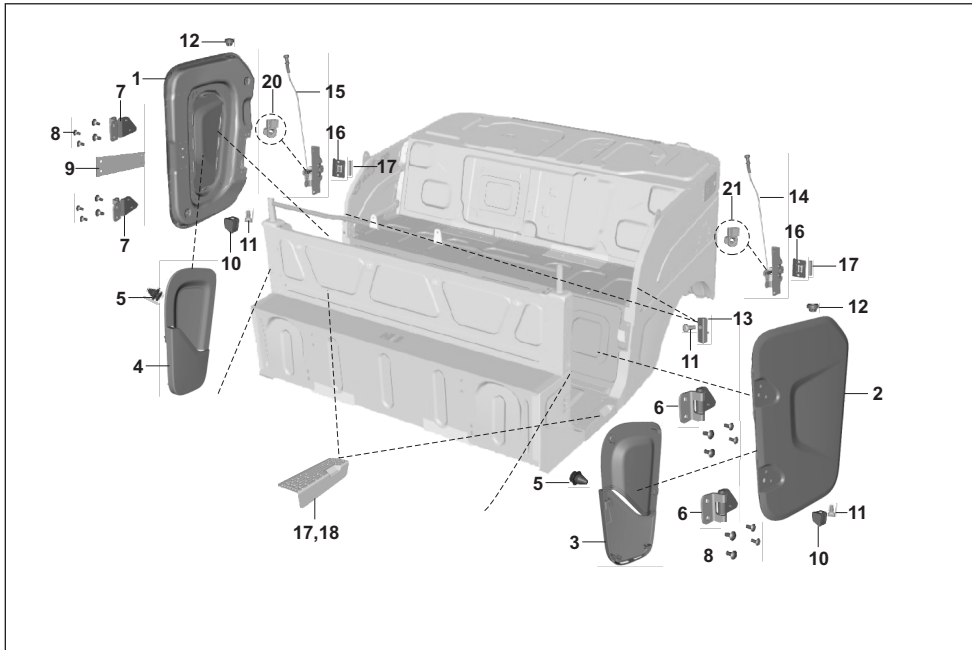

No.	Part No.	Description	RE			Z		XWIDE		C	Remarks
			AU	AF	AM	AZ	RA	AT	AT1	AN	

No.	Part No.	Description	RE			Z		XWIDE		C	Remarks
			AU	AF	AM	AZ	RA	AT	AT1	AN	
1	52AH0351	Door Assembly LH	1	1	1	-	-	-	-	-	AF231688
2	52AH0349	Door Assembly RH	1	1	1	-	-	-	-	-	AF231689
3	AF231756	Trim Door Inner LH	1	1	1	-	-	-	-	-	
4	AF231757	Trim Door Inner RH	1	1	1	-	-	-	-	-	
5	AH185007	Clip	10	10	10	-	-	-	-	-	
6	AZ241401	Assly Hinge Side Door LH UG	2	2	2	-	-	-	-	-	
7	AZ241402	Assly Hinge Side Door RH UG	2	2	2	-	-	-	-	-	
8	KBUC0614	Screw Truss	16	16	16	-	-	-	-	-	
9	AL241662	Strap Check	2	2	2	-	-	-	-	-	
10	AZ241032	Damper Side Door LWR UG	2	2	2	-	-	-	-	-	
11	KBBA0616	Screw Pan Cross	4	4	4	-	-	-	-	-	
12	AZ241039	Guide Knob Mtg Side Door UG	2	2	2	-	-	-	-	-	
13	AF231708	Damper	2	2	2	-	-	-	-	-	
14	AF231702	Latch Door LH	1	1	1	-	-	-	-	-	
15	AF231703	Latch Door RH	1	1	1	-	-	-	-	-	
16	AF231775	Plate Striker	2	-	-	-	-	-	-	-	PET
16	AZ242004	Plate Striker Latch	-	2	2	-	-	-	-	-	