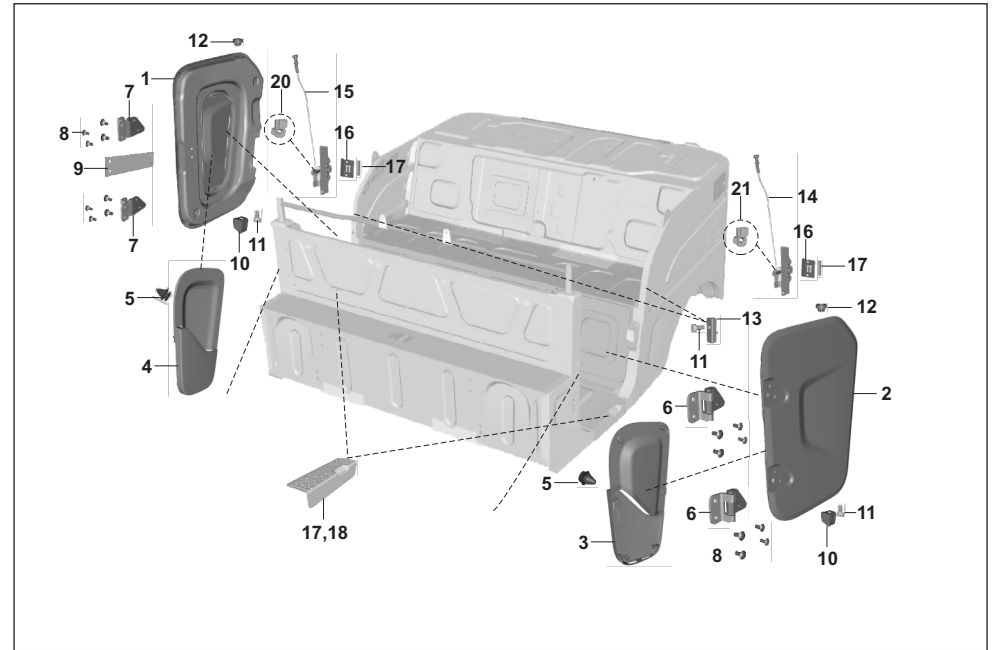

No.	Part No.	Description	RE			Z		XWIDE		C	Remarks
			AU	AF	AM	AZ	RA	AT	AT1	AN	
17	AF231650	Plate Scuff LH	1	1	1	-	-	-	-	-	
18	AF231742	Plate Scuff RH	1	1	1	-	-	-	-	-	
19	KCGA0505	NUT HEX FLANGED	4	4	4	-	-	-	-	-	
20	YAZ08027	Snap Clip-door Latch RH(Milky)	1	1	1	-	-	-	-	-	
21	YAZ08028	Snap Clip-door Latch LH(Yellow)	1	1	1	-	-	-	-	-	

AU - RE PET
AF - RE CNG
AM - RE LPG

AZ - Maxima Z CNG
RA - Maxima ZLPG

AT - Maxima XWIDE CNG
AT1 - Maxima XWIDE LPG
AN - Maxima C CNG